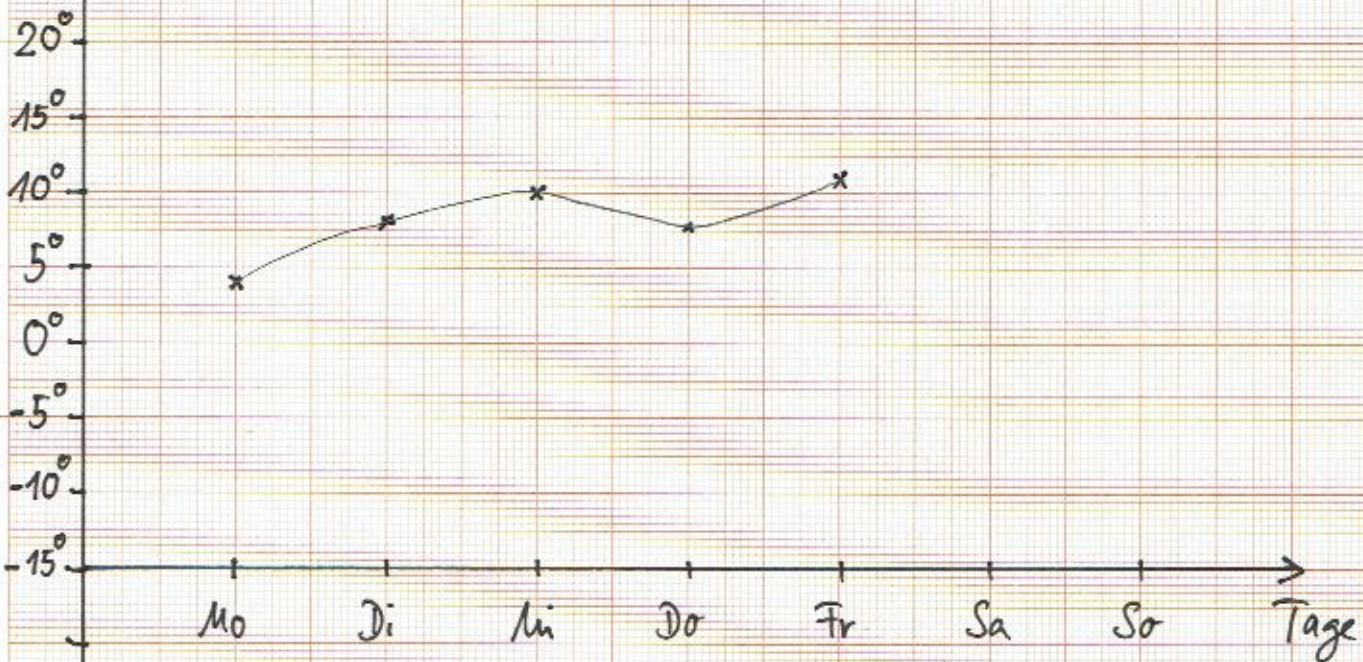

# Temperaturmessungen vom 23. - 27. 3. 20

Temperatur in °C

Zeitpunkt der jeweiligen Messungen: mittags